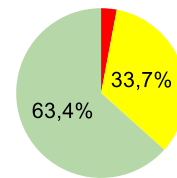

Alerte scoli

● ALERTA 3%!
● ALERTA 1%!
● OK