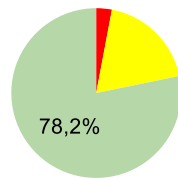

1,71‰ -incidența raportată la populația județului

Total cazuri pe județ	Total cazuri ACTIVE	Total cazuri conf.in ultimele 2 sept.
22082	1097	1078

Situația numerică pe categorii de localități și valoare incidență

	Incidență 1,5-3‰	Incidență peste 3‰
Municipii	2	0
Orase	0	1
Alte categ	18	1

Alerte UAT

● ALERTA 3%!
● ALERTA 1.5%!
● OK